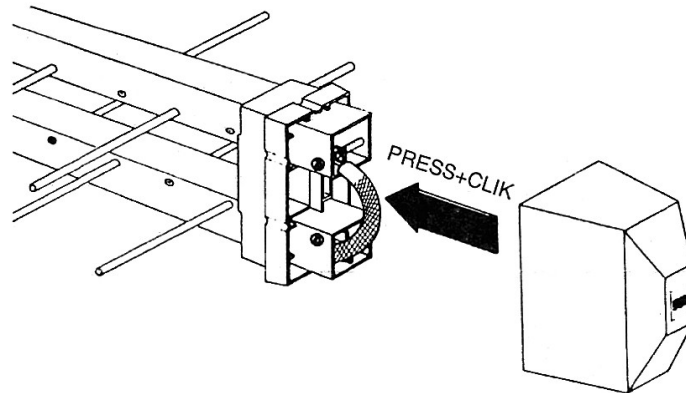

FRACARRO

SERIE LP_HV

- ANTENNE LOGARITMICHE PERIODICHE A LARGA BANDA
- BROAD BAND LOG-PERIODIC ANTENNAS
- ANTENNES LOGARITHMIQUES PERIODIQUES A LARGE BANDE
- ANTENAS LOGARITMICAS PERIODICAS DE BANDA ANCHA

75 Ohm