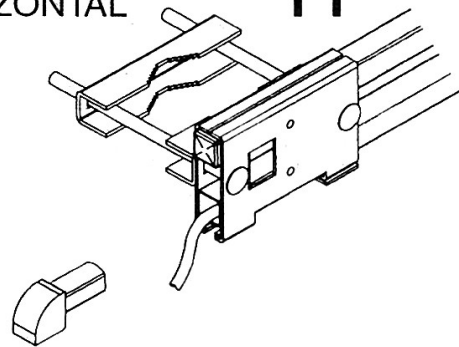

5ET803

3IS113 - Vers. 1.0 - 11/2000

ORIZZONTALE
HORIZONTAL

H