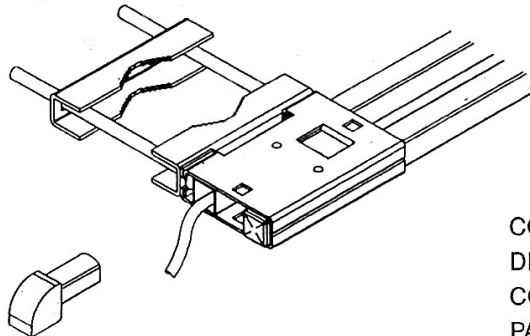

LP45HV

cod. 216147

5ET803

3IS113 - Vers. 1.0 - 11/2000

ORIZZONTALE  
HORIZONTAL

H

V

VERTICALE  
VERTICAL

Ø 25 mm  
Min.

Ø 60 mm  
Max

COPPIA DI SERRAGGIO DEI BULLONI

DRIVING TORQUE

COUPLE DE SERRAGE DES BOULONS

PAR DE FUERZAS NECESARIA PARA APRETAR LAS TUERCAS

Min 400 Ncm

Max 600 Ncm