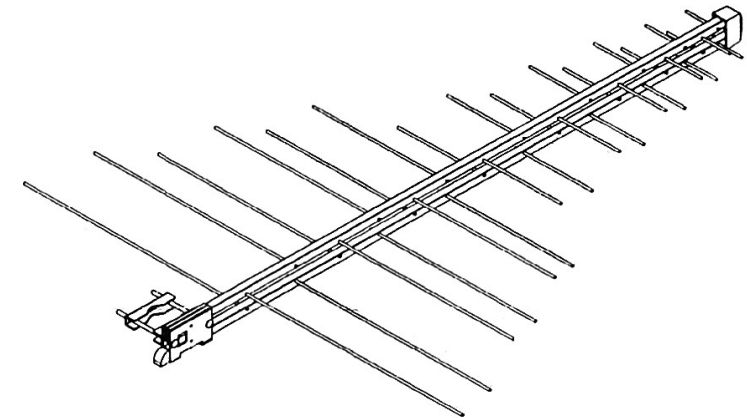

## SERIE LP\_HV

- ANTENNE LOGARITMICHE PERIODICHE A LARGA BANDA
- BROAD BAND LOG-PERIODIC ANTENNAS
- ANTENNES LOGARITHMIQUES PERIODIQUES A LARGE BANDE
- ANTENAS LOGARITMICAS PERIODICAS DE BANDA ANCHA

75 Ohm

Ø 25 mm  
Min.

Ø 60 mm  
Max

COPPIA DI SERRAGGIO DEI BULLONI

DRIVING TORQUE

COUPLE DE SERRAGE DES BOULONS

PAR DE FUERZAS NECESARIA PARA APRETAR LAS TUERCAS

Min 400 Ncm

Max 600 Ncm