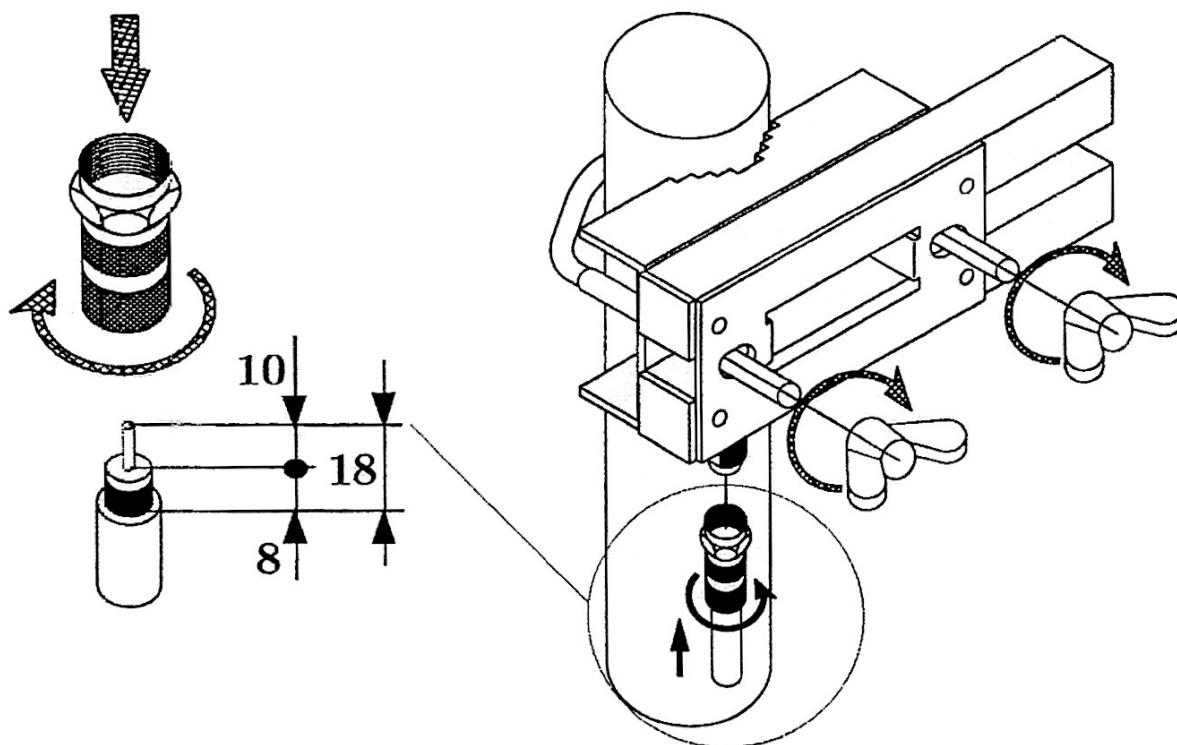

Priključitev antene / Priključenje antene / Antenna connection :

Tehnični podatki / Tehnički podaci / Technical data :

Frekvenčni pas	Imped.	Število elementov	Dobitek	Razmerje naprej – nazaj	Konektor	Dolžina
Frekv. pojas	Imped.	Broj elemenata	Dobitak	Odnos naprijed – nazad	Konektor	Dužina
Frequency range	Imped.	No. of elements	Gain	Front – back ratio	Connector	Lenght
470 – 862 MHz	75 Ω	18	9 dB (i)	23 dB	"F"	594 mm