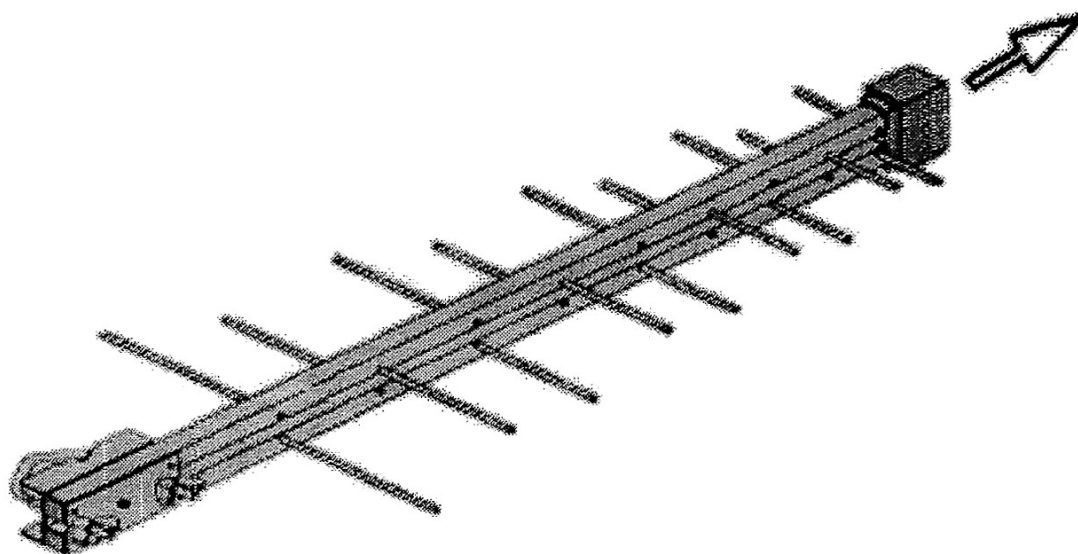

Iskra

Iskra TELA, d.d.

ZUNANJA UHF TV ANTENA ZA SPREJEM
DIGITALNIH IN ANALOGNIH (KLASIČNIH) ZEMELJSKIH SIGNALOV
VANJSKA UHF TV ANTENA ZA PRIJEM DIGITALNIH I ANALOGNIH
(KLASIČNIH) ZEMALJSKIH SIGNALA

OUTDOOR UHF TV ANTENNA FOR DIGITAL
AND ANALOG (CLASSICAL) TERRESTRIAL SIGNALS

P-18

Tehnično navodilo
Tehnično uputstvo
Technical manual

50030 0900 030

1. **Montaža :** Glejte sliko antene. Vse strešne antene morajo biti pravilno ozemljene.
   Montaža: Pogledajte sliko antene. Sve krovovske antene moraju biti prepisno uzemljene.
   Assembly : See a picture of antenna. All outdoor antennas must be fixed and connected properly.
2. **Proizvaja :** Iskra TELA, Proizvodnja anten, baterij, industrijske elektronike in galvanotehnika, d.d.
   Proizvodi : Cesta dveh cesarjev 403, 1102 Ljubljana, Slovenija
   Produce : E-mail: info@iskra-tela.si, Internet: <http://www.iskra-tela.si>
3. **Servis:** Iskra TELA, d.d., program ANTENE, Cesta dveh cesarjev 403, 1102 Ljubljana, Slovenija
   Service: tel. 01/ 47 69 800, fax. 01/ 47 69 882,

Pridržujemo si pravico do sprememb. Pridržavamo si pravo promjene. Subject to change without notice.

oddajnik
predajnik
transmitter