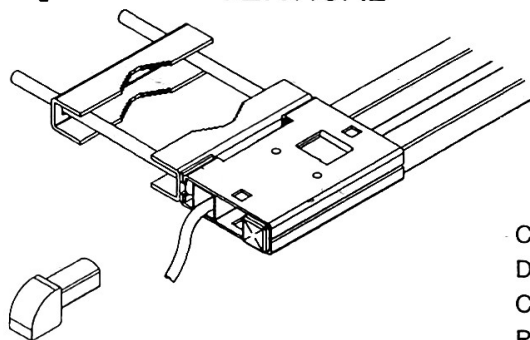

75 Ohm

3IS120 - Vers. 1.0 - 11/2000

ORIZZONTALE  
HORIZONTAL

H

V

VERTICALE  
VERTICAL

Ø 25 mm  
Min.

Ø 60 mm  
Max

COPPIA DI SERRAGGIO DEI BULLONI  
DRIVING TORQUE  
COUPLE DE SERRAGE DES BOULONS  
PAR DE FUERZAS NECESARIA PARA APRETAR LAS TUERCAS

Min 400 Ncm  
Max 600 Ncm