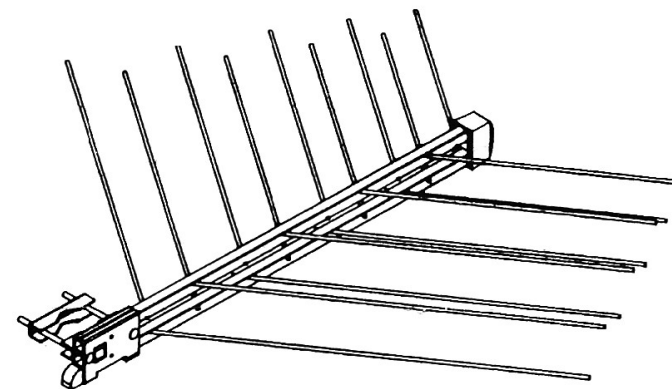

## LPV345HV

cod. 217349

- ANTENNE LOGARITMICHE PERIODICHE A LARGA BANDA
- BROAD BAND LOG-PERIODIC ANTENNAS
- ANTENNES LOGARITHMIQUES PERIODIQUES A LARGE BANDE
- ANTENAS LOGARIMICAS PERIODICAS DE BANDA ANCHA

75 Ohm

3IS120 - Vers. 1.0 - 11/2000

ORIZZONTALE  
HORIZONTAL

H

V

VERTICALE  
VERTICAL

Ø 25 mm  
Min.

Ø 60 mm  
Max