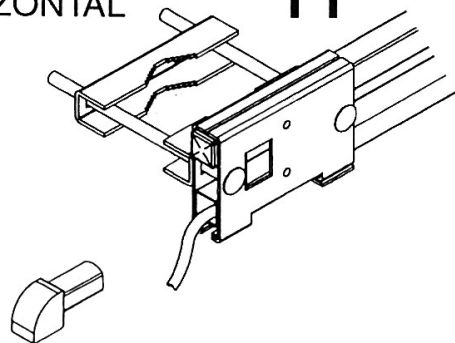

75 Ohm

3IS120 - Vers. 1.0 - 11/2000

ORIZZONTALE  
HORIZONTAL

H

V

VERTICALE  
VERTICAL

Ø 25 mm  
Min.

Ø 60 mm  
Max

COPPIA DI SERRAGGIO DEI BULLONI  
DRIVING TORQUE  
COUPLE DE SERRAGE DES BOULONS  
PAR DE FUERZAS NECESARIA PARA APRETAR LAS TUERCAS

Min 400 Ncm  
Max 600 Ncm